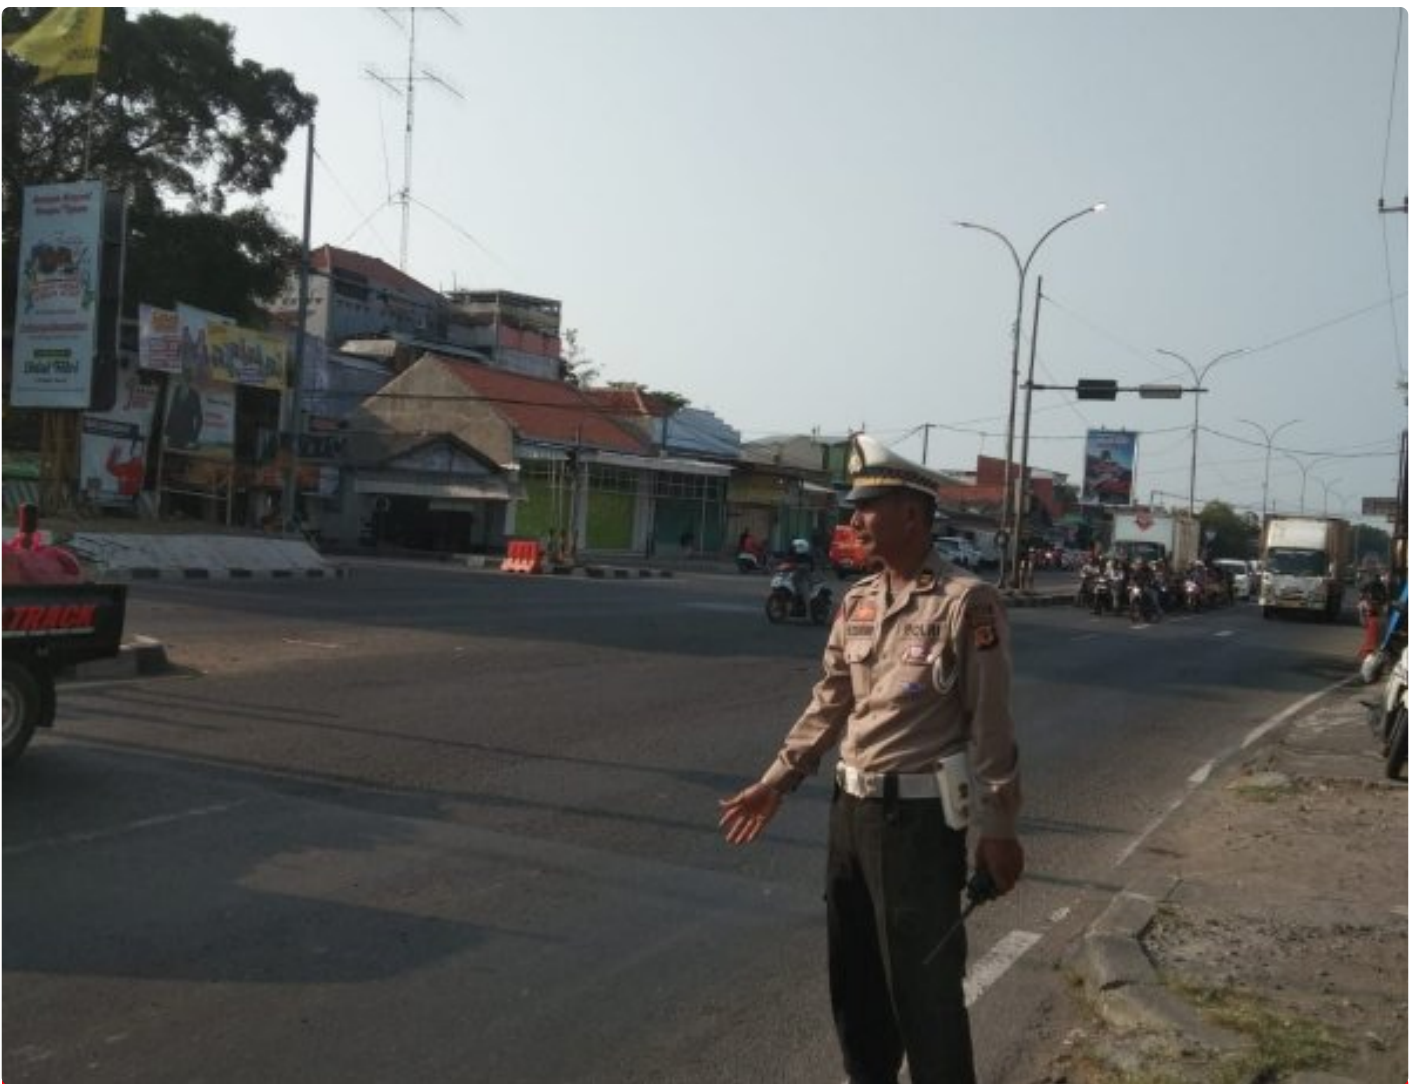

BIG ISSUE

Unit Lalulintas Polsek Widasari Lakukan Pengaturan Lalulintas Pagi

Indramayu - INDRAMAYU.BIGISSUE.ID

Aug 5, 2023 - 09:28

Unit Lalulintas Polsek Widasari Lakukan Pengaturan Lalulintas Pagi

Indramayu - Dalam rangka meningkatkan keamanan dan kenyamanan berlalu lintas di wilayahnya, Unit Lalulintas Polsek Widasari jajaran Polres Indramayu Polda Jabar menggelar pengaturan lalulintas pagi dengan lancar dan tertib di wilayah hukumnya, Sabtu (5/8/2023).

Kegiatan pengaturan lalulintas pagi ini dilakukan dimulai sejak pagi hari dengan keterlibatan petugas lalulintas yang berdedikasi tinggi. Mereka berjaga di titik-titik strategis dan jalur utama di Kecamatan Widasari. Dengan mengenakan seragam lengkap dan mengedepankan keramahan, petugas lalulintas berupaya memberikan pelayanan terbaik kepada pengguna jalan.

Kapolres Indramayu, AKBP M. Fahri Siregar melalui Kapolsek Widasari, AKP Warmad mengungkapkan pentingnya pengaturan lalulintas pagi sebagai langkah preventif untuk mengurangi kemacetan dan mencegah potensi kecelakaan lalu lintas. Selain itu, kegiatan ini juga bertujuan untuk memberikan rasa aman dan nyaman bagi pengguna jalan saat beraktivitas pada pagi hari.

"Dengan adanya pengaturan lalulintas pagi, kami berharap dapat menciptakan kondisi lalu lintas yang lebih tertib dan lancar di pagi hari. Hal ini juga sejalan dengan upaya kami untuk meningkatkan kesadaran dan disiplin berlalu lintas di tengah masyarakat," ujar AKP Warmad.